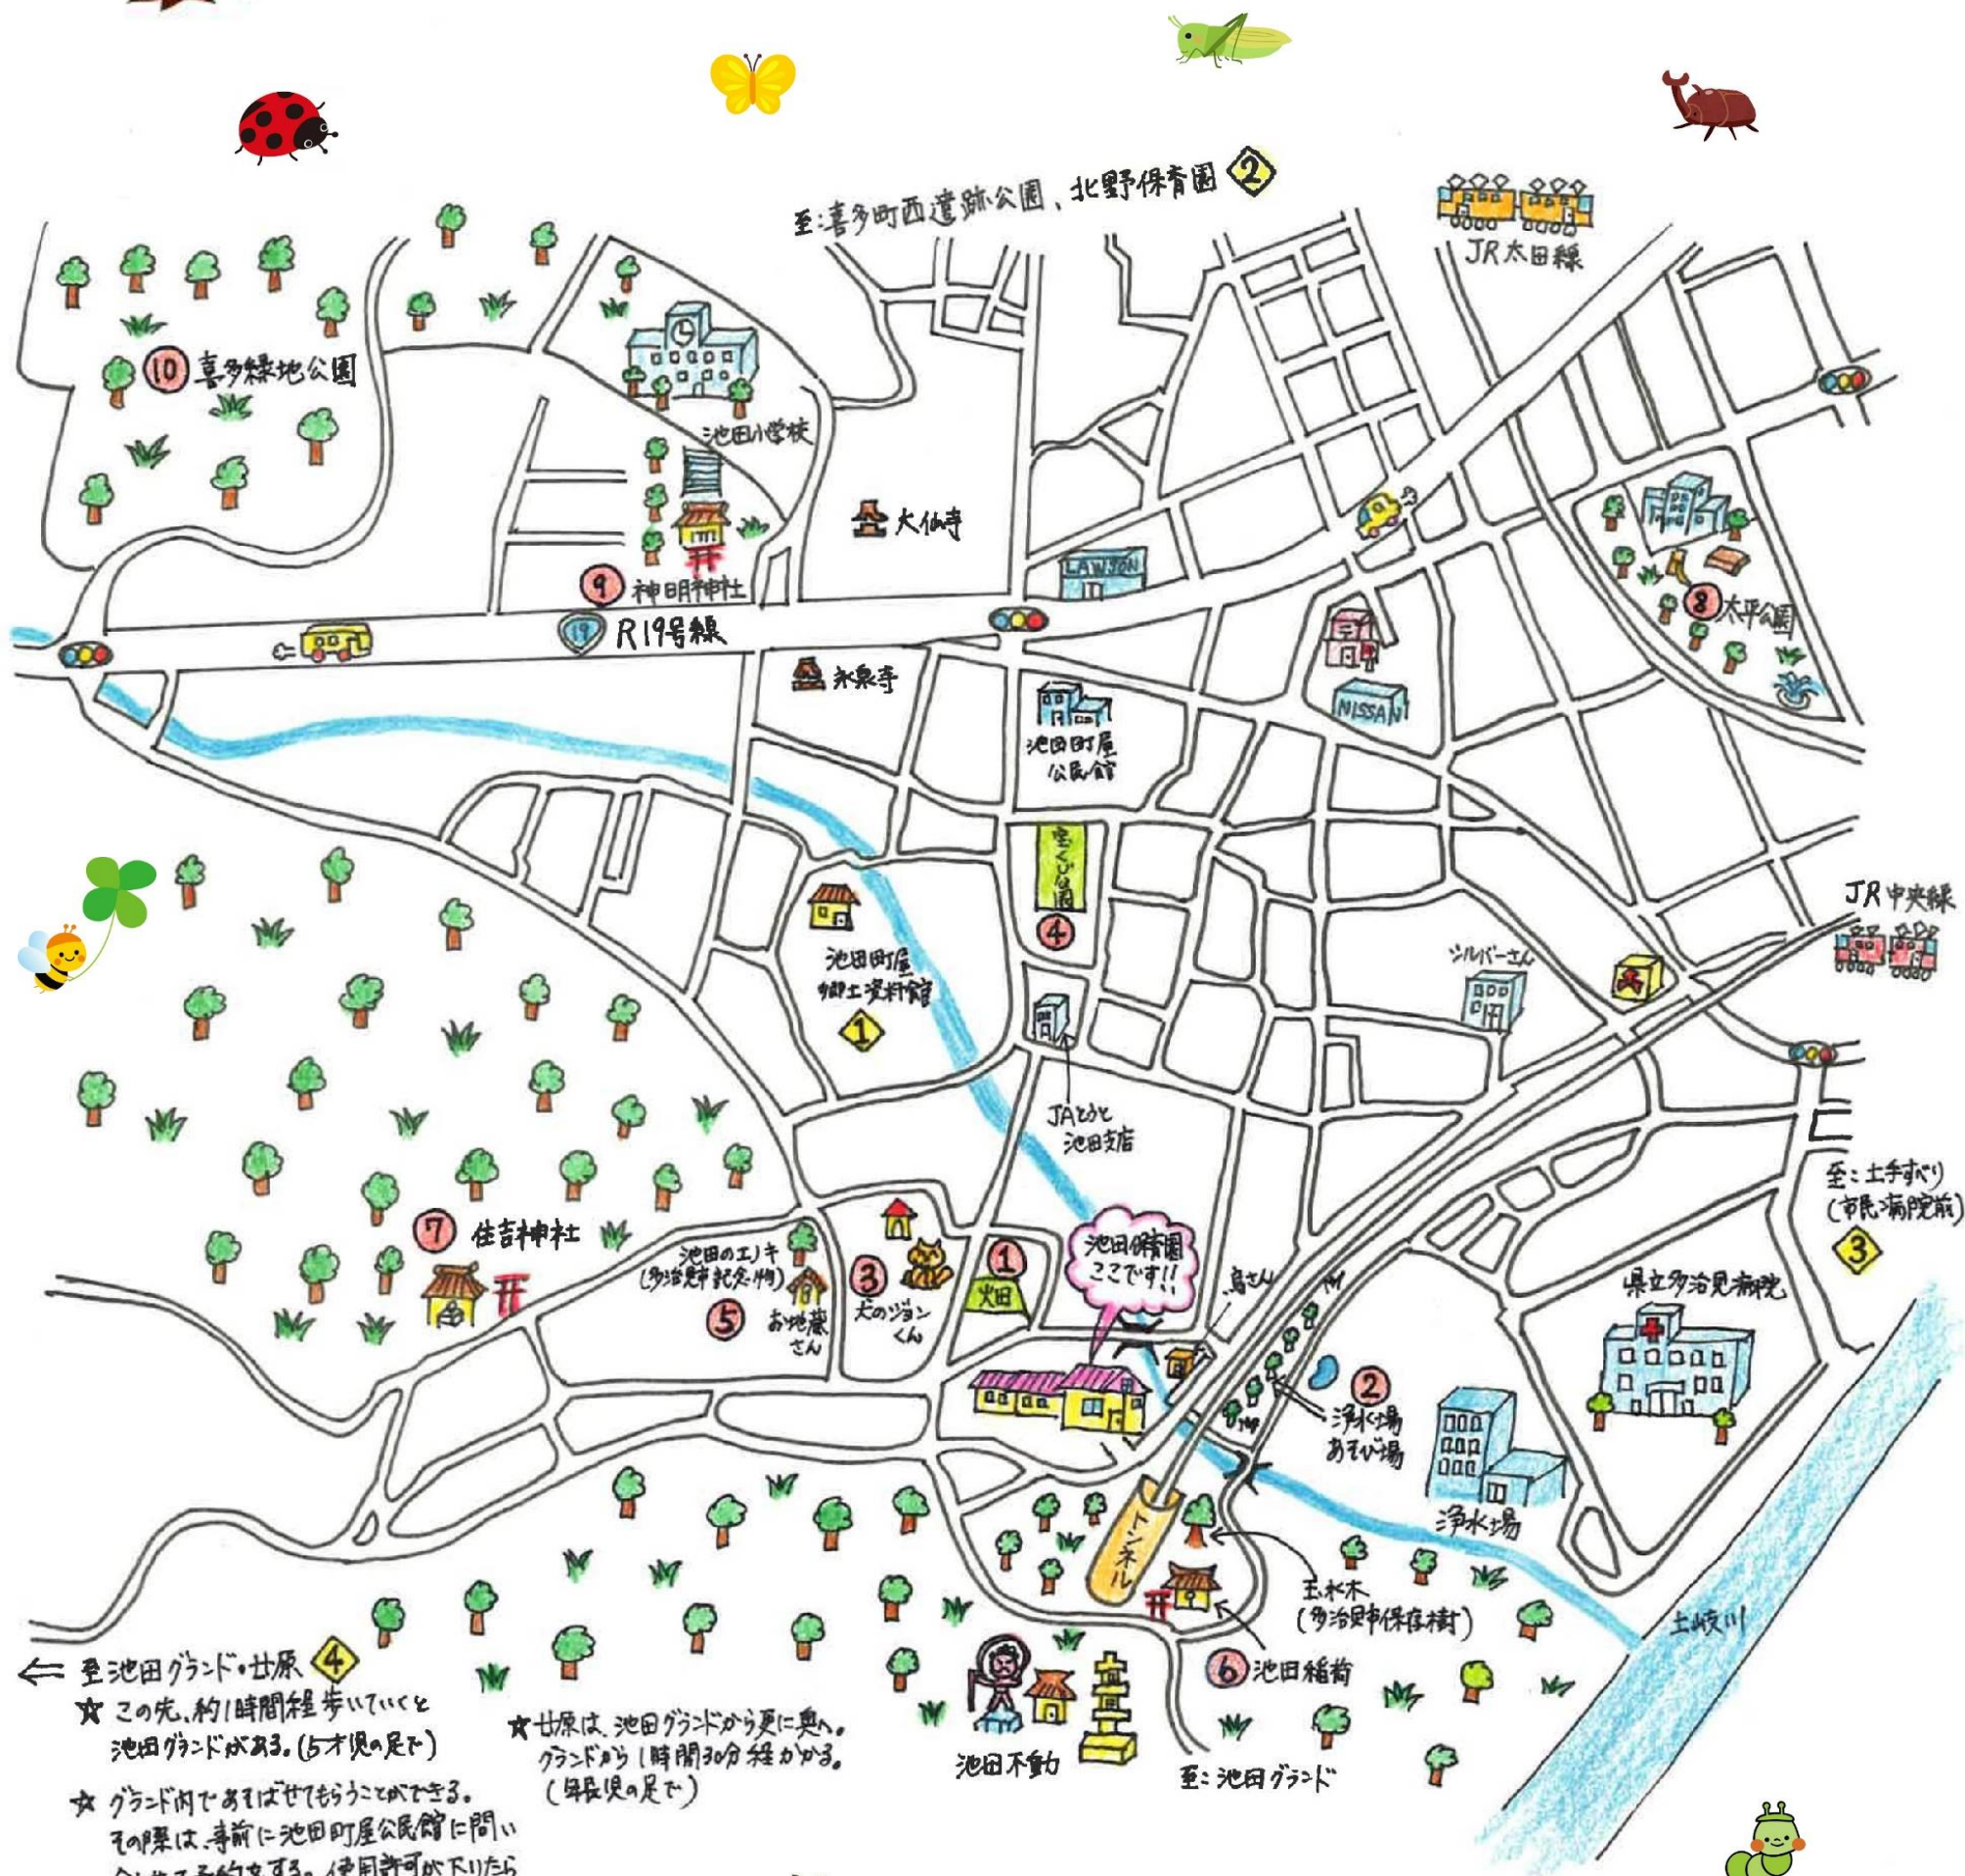

池田保育園 散歩マップ

← 至池田グランド・おぢ原 ④
 ☆ この先、約1時間程歩いていくと池田グランドがある。(5才児の足下)
 ☆ グランド内でお泊りしていただくことができます。その際は、事前に池田町屋公民館に問い合わせ予約をす。使用許可が下りたらグランドの鍵と利用許可書をきいてくる。

☆ おぢ原は、池田グランドから更に奥へ、グランドから1時間30分程かかります。(年長児の足下)